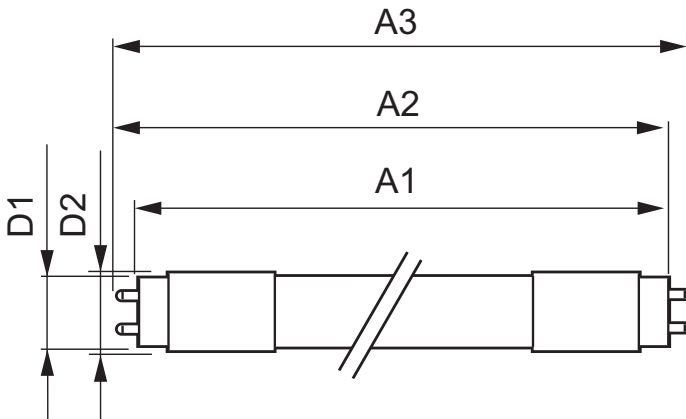

MASTER LEDtube Value

KEMA Keur-certificaat Yes

Aantal per verpakking 1
Verpakings aantal 10
Verpakkingen per buitendoos 10

• Product data

Bestelcode 789581 00
EOC productcode 871829178958100
Productnaam MASTER LEDtube VLE 1500mm 23W840 T8 CROT
Bestel productnaam MST LEDtube VLE 1500mm 23W840 T8 CROT

Barcode op product 8718291789581
Barcode op buitendoos 8718291789598
Logistieke code(s) 929001116102
Netto gewicht per stuk 0.450 kg

Maatschets

MASTER LEDtube VLE 1500mm 23W840 T8 CROT

Product	A (Norm)	A1 (Norm)	A2 (Norm)	A3 (Norm)	B (Min)	B (Norm)	B (Max)	D (Min)	D (Norm)	D (Max)	D1 (Norm)	D2 (Norm)
LEDtube VLE 1500mm 23W G13 ROT/840	-	1498.7	1505.8	1512.9	-	-	-	-	-	-	25.68	28