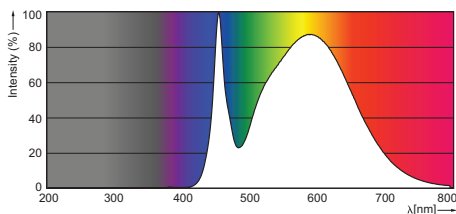

Fotometrische gegevens

VLE 1500 mm 23 W /840 , VLE HF 1500 mm 25W /840 T8C Rot